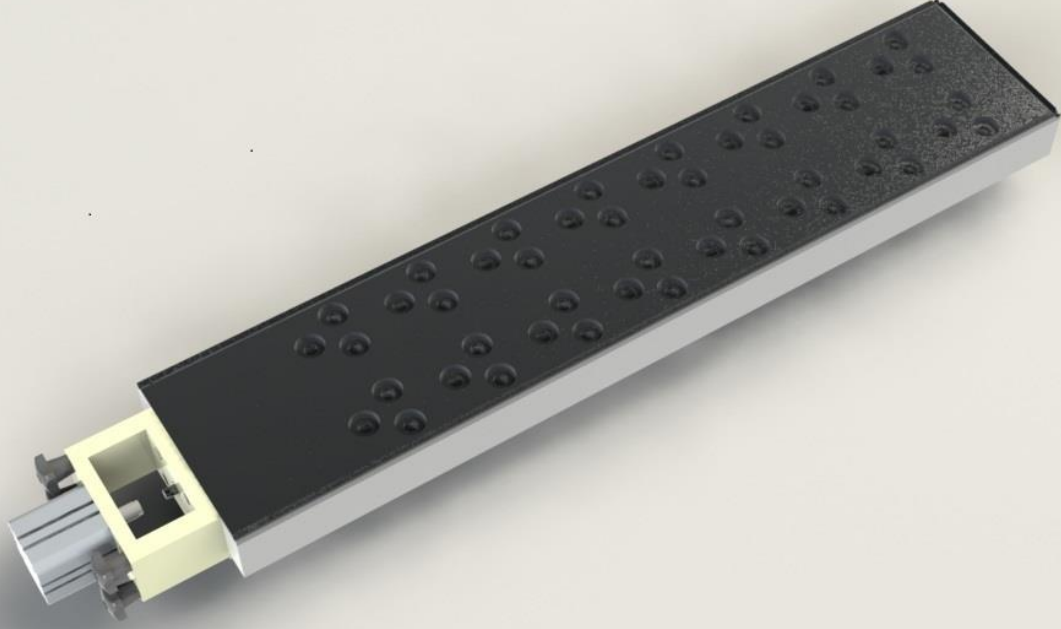

A01X-170

Hamur Depozitörü

ASANTEKNİK

**Kullanım Amacı**

**Teknik Bilgiler**

**Genel Çalışma Prensibi**

Tavalı Kek üretim hatlarında tavadaki kek yuvasına hamur beslenmesi için kullanılan depozitör