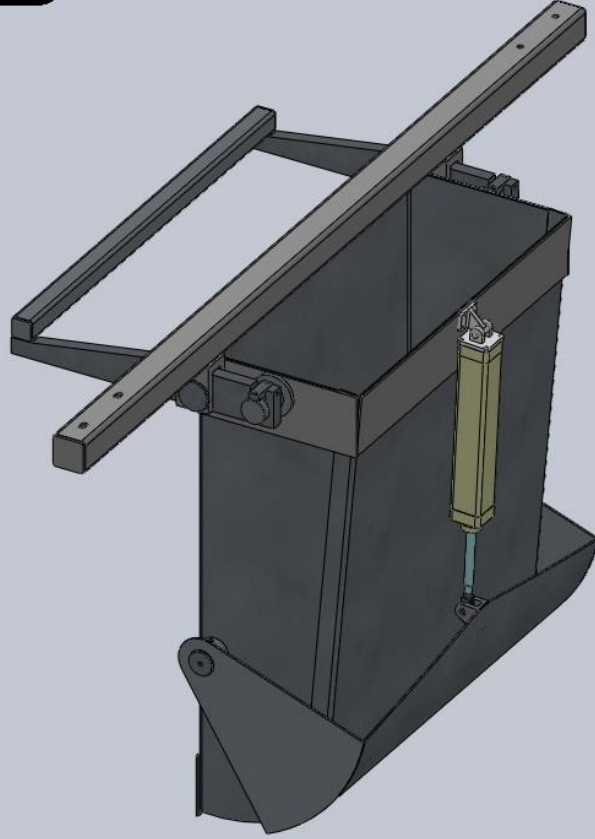

A01X-0032

Şeker Kalıbı

ASANTEKNİK

Kullanım Amacı

Şerit halinde gelen şekeri plangerların formunda şekil vermek için kullanılır

Teknik Bilgiler

Genel Çalışma Prensibi

Mevcut makineye yerleştirilerek gelen şerit halindeki şekeri istenen form verilerek parça parça kesme işlemini de yaparak. Ambalajlamaya uygun hale getirir.