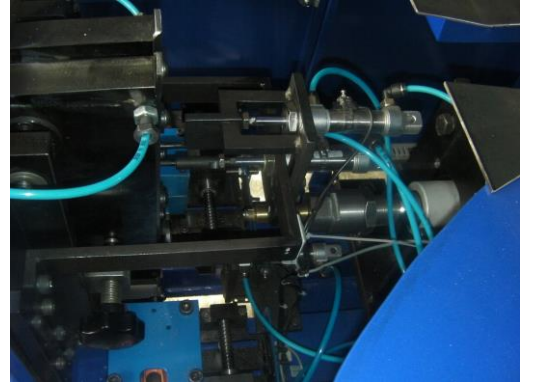

A08X-022

Metal Rakor Kanal Açma Makinesi

ASANTEKNİK

Amacı

Metal rakor içi kanal açmak için kullanılır

Teknik Bilgiler

Genel Çalışma Prensibi

Metal rakorlara kanal açımında manuel beslemeli makine.