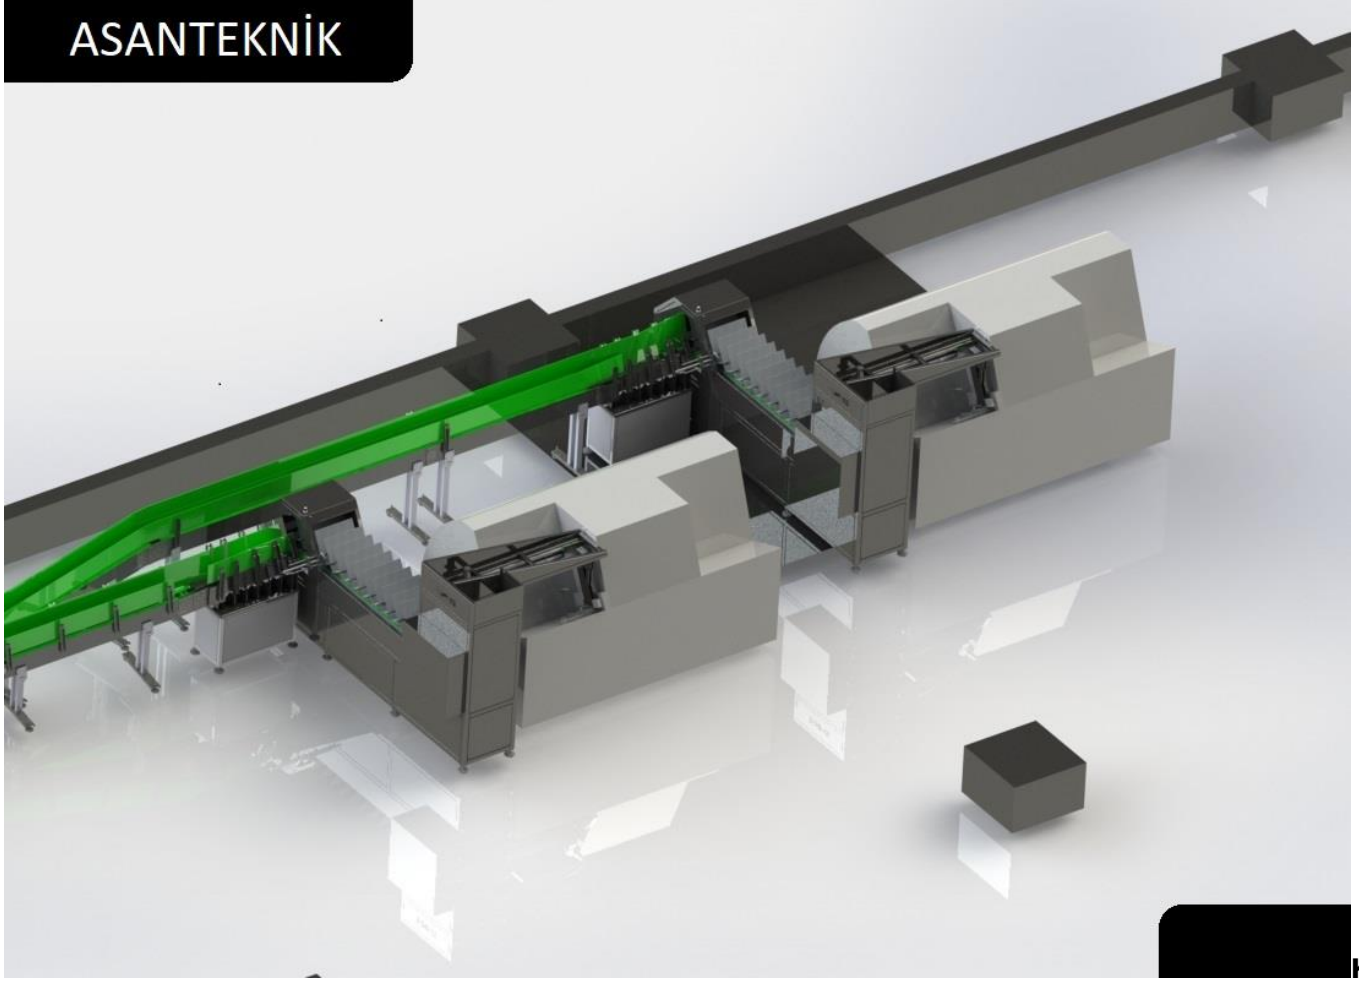

A08X-120

Kitap Dikim Besleme Hattı

ASANTEKNİK

Amacı

Harman makinesinden çıkan blokları Kitap Dikim makinesine besleme otomasyonu olarak kullanılmaktadır

Teknik Bilgiler

Ürün ve uygulama isteklerine göre farklılık gösterir

Genel Çalışma Prensibi

Harman makinesinden çıkan blokları Kitap Dikim makinesine besleme otomasyonu olarak kullanılmaktadır.

Makine videoları için web sitemizi inceleyiniz