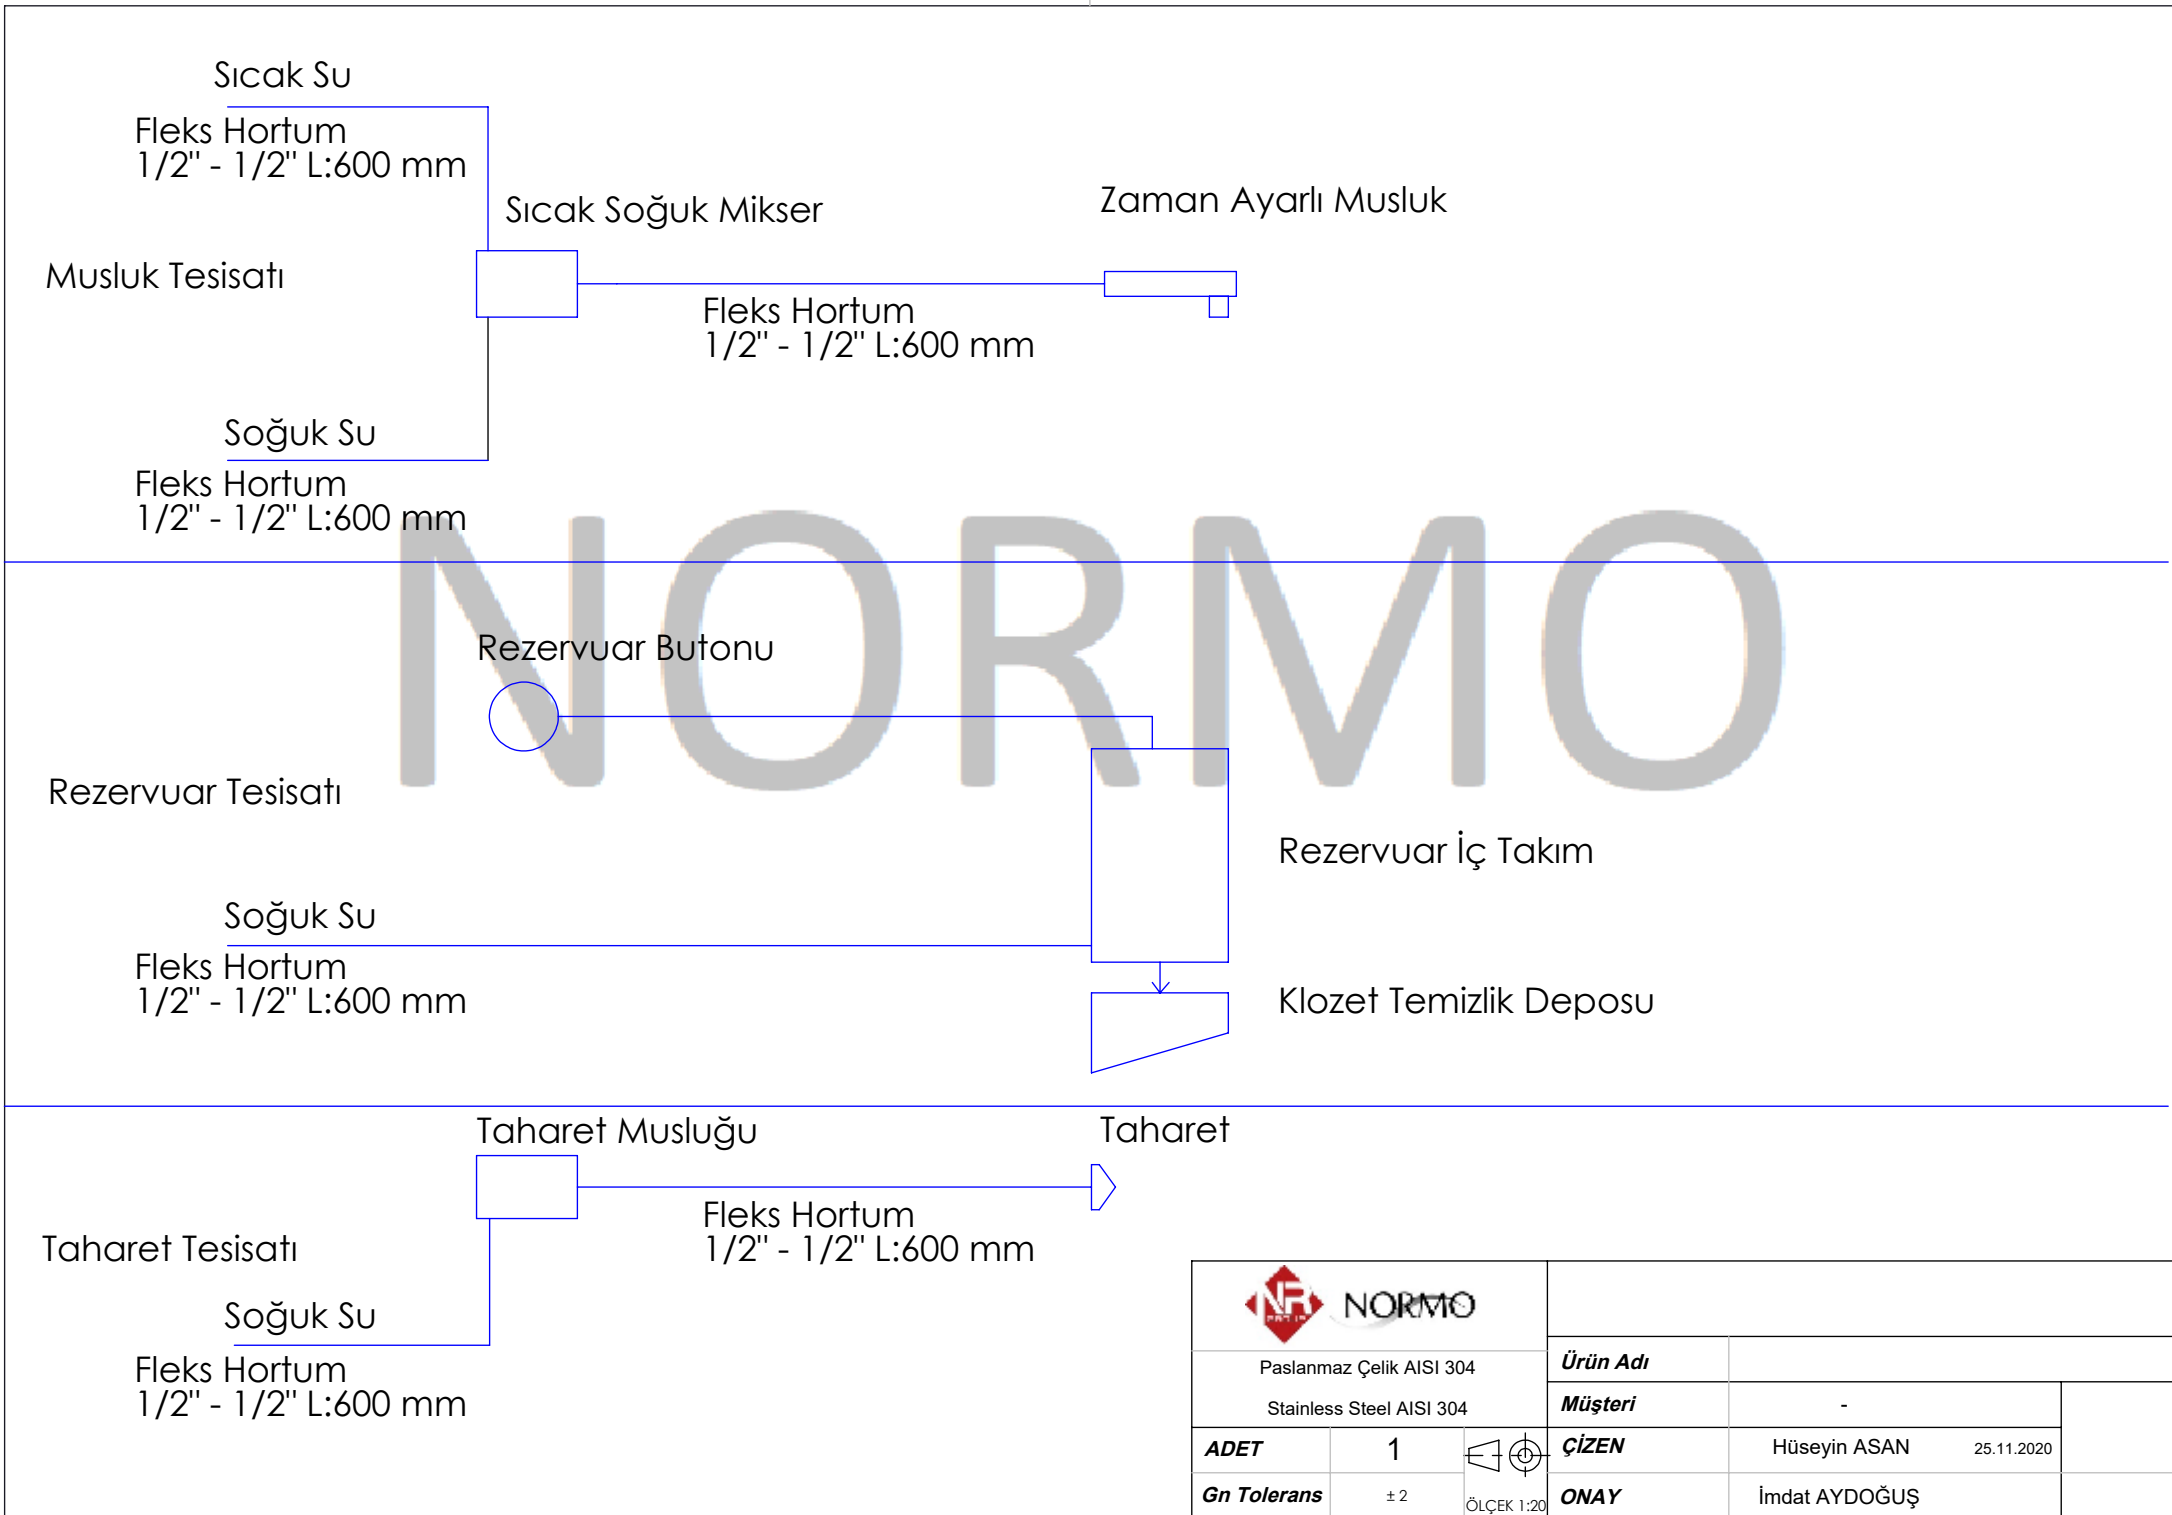

### Opsiyonel / Optional

Logo  
Musluk  
Rezervuar / Reservoir  
Taharet / Bidet Nozzle  
Çıkış Duvar / Outlet Wall  
Vandal Proof !!!

		NRM-5000-P	
		<b>Ürün Adı</b>	Kombinasyon - Klozet Lavabo
		<b>Müşteri</b>	-
<b>ADET</b>	1	<b>ÇİZEN</b>	Hüseyin ASAN 25.11.2020
<b>Gn Tolerans</b>	±2	<b>ONAY</b>	İmdat AYDOĞUŞ
		ÖLÇEK 1:20	

			
		Paslanmaz Çelik AISI 304	
Stainless Steel AISI 304		<b>Ürün Adı</b> 	
		<b>Müşteri</b> 	
<b>ADET</b>	1		<b>ÇİZEN</b> Hüseyin ASAN 25.11.2020
<b>Gn Tolerans</b>	±2		<b>ONAY</b> İmdat AYDOĞUŞ
		ÖLÇEK 1:20	