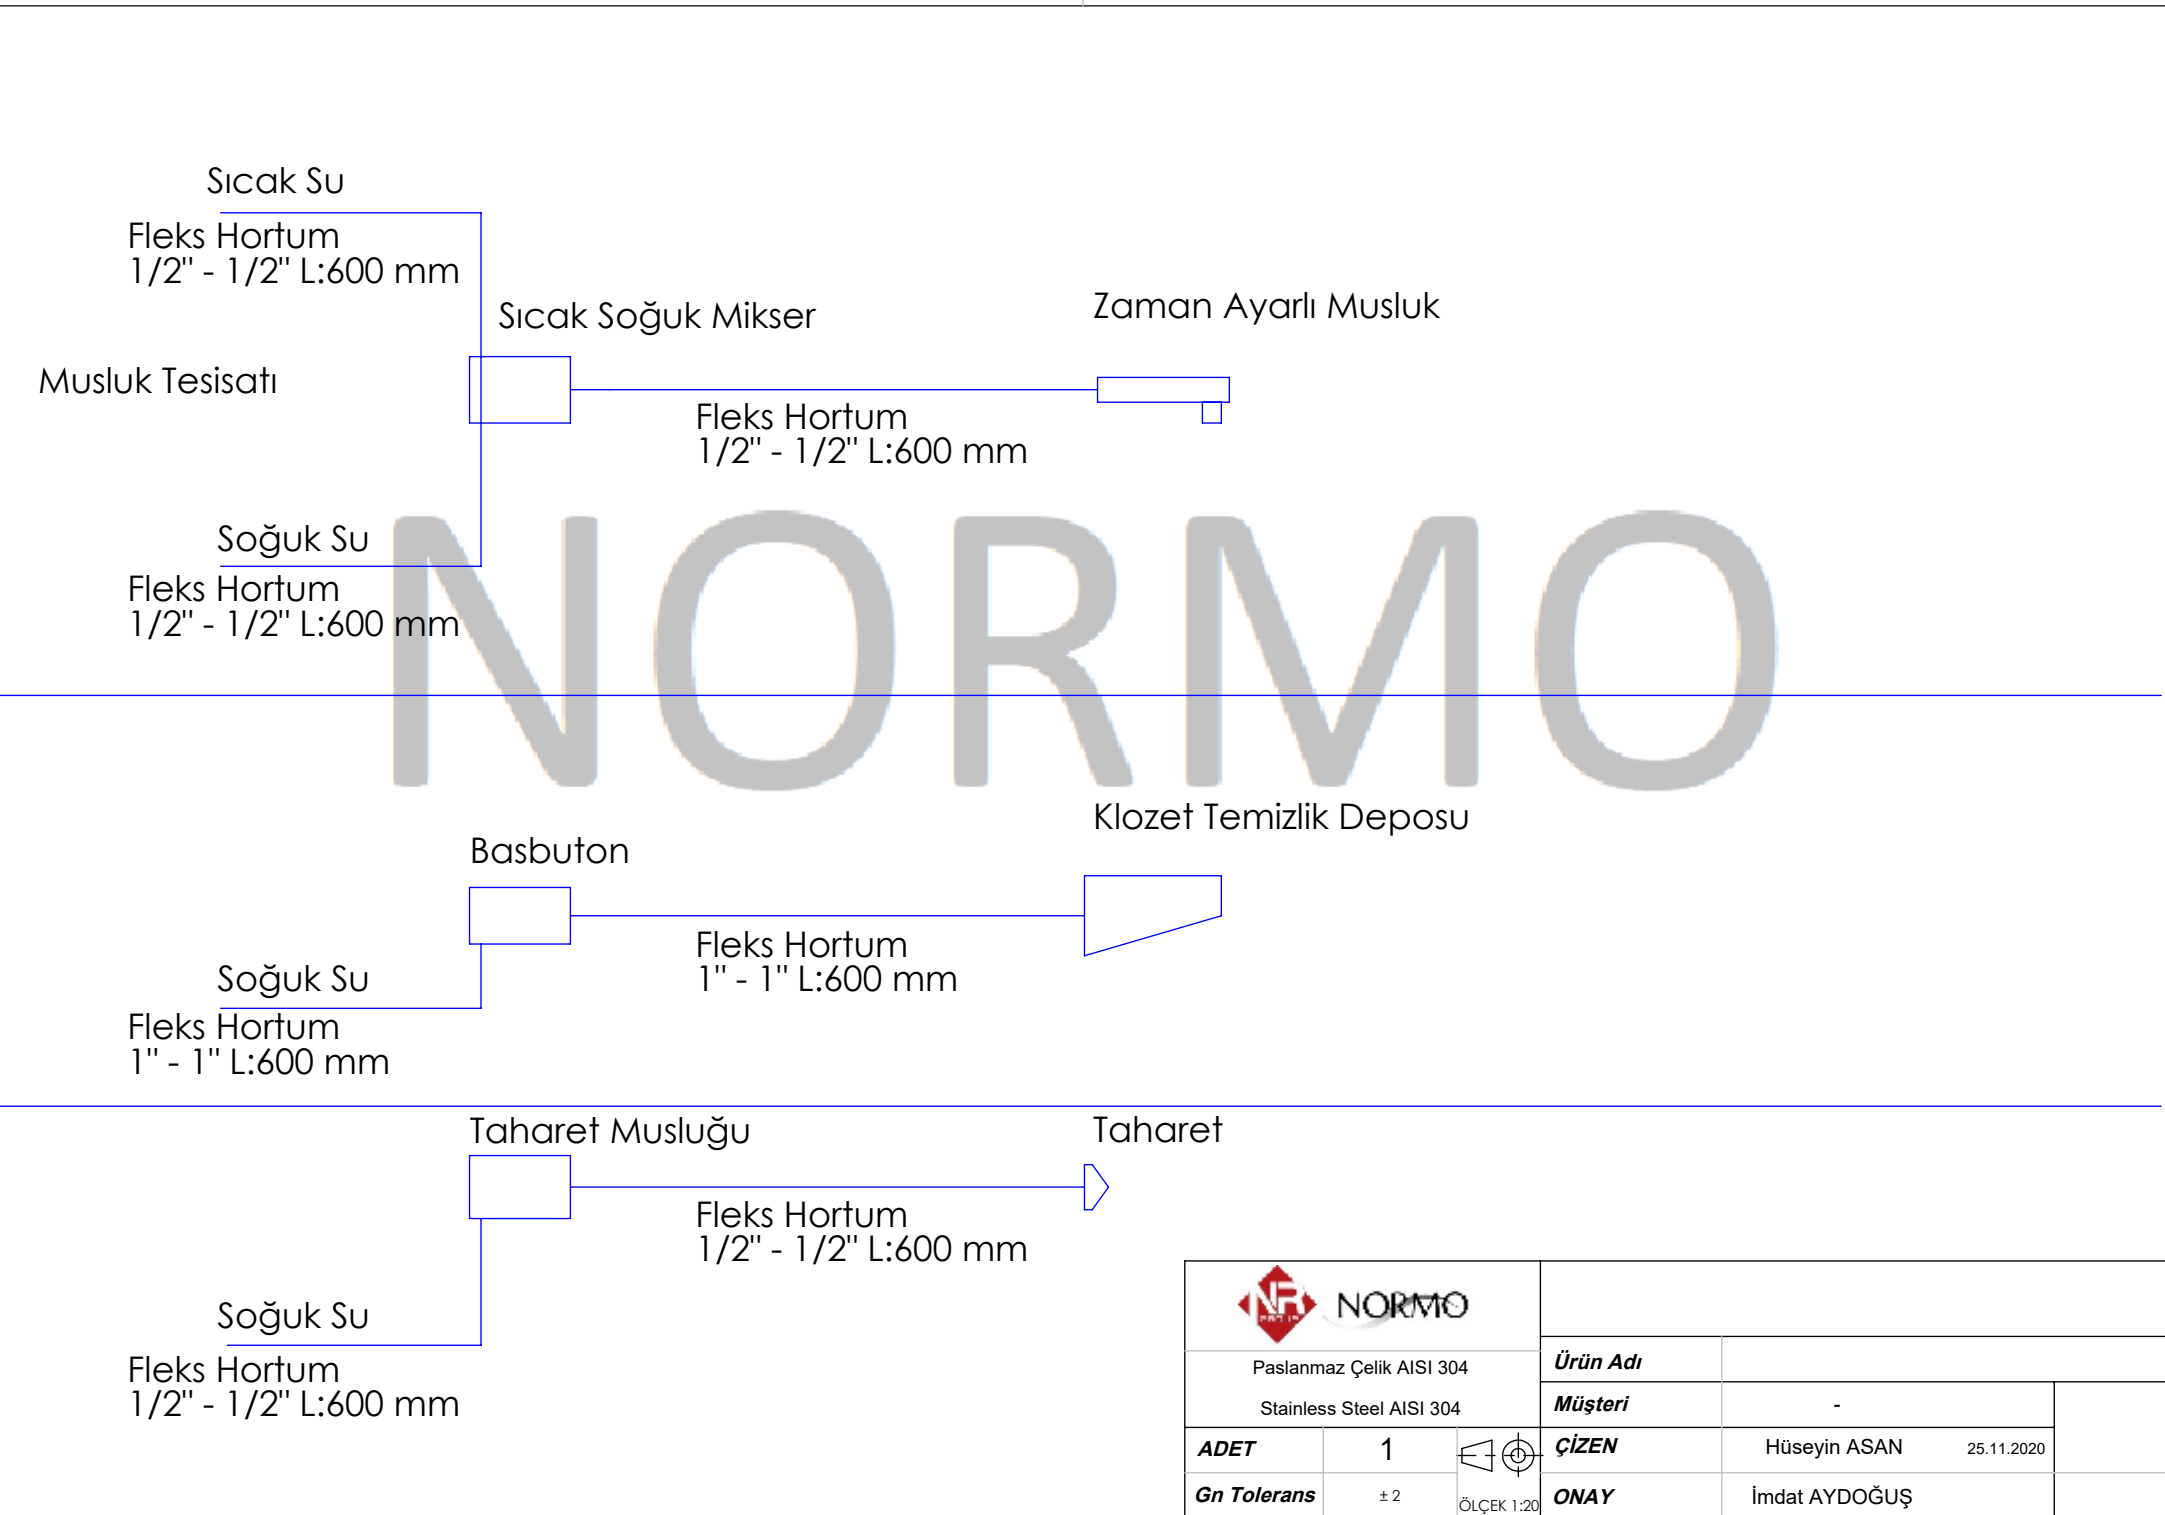

### Opsiyonel / Optional

Logo  
Musluk  
Taharet / Bidet Nozzle  
Çıkış Yer / Outlet Floor  
Vandal Proof !!!

		NRM-5000-P					
				Paslanmaz Çelik AISI 304 Stainless Steel AISI 304			
ADET		1		ÜRÜN ADI		Kombinasyon - Klozet Lavabo	
Gn Tolerans		±2		ÖLÇEK 1:20	MÜŞTERİ		-
				ÇİZEN		Hüseyin ASAN 25.11.2020	
				ONAY		İmdat AYDOĞUŞ	

			
		Paslanmaz Çelik AISI 304	
Stainless Steel AISI 304		Ürün Adı	
ADET		Müşteri	
1		-	
Gn Tolerans		ÇİZEN	
± 2		Hüseyin ASAN 25.11.2020	
ÖLÇEK 1:20		ONAY	
		İmdat AYDOĞUŞ	