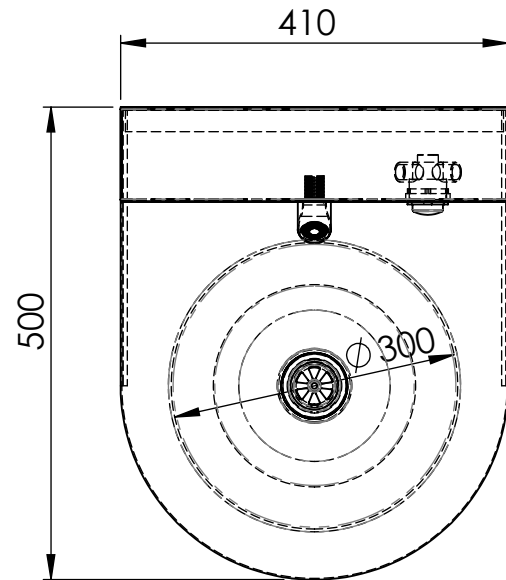

NORMO

Opsiyonel / Optional

Duş Başlığı / Brass Shower Head

Bas Buton / Self Closing Tap

Mikser - Mixer

Fleks Hortum - Flex Pipe R3/8" - R1/2"

		<h2>N-604L-27-W</h2>	
Paslanmaz Çelik AISI 304 Stainless Steel AISI 304		Ürün Adı	Yuvarlak Lavabo
ADET	1	Müşteri	
Gn Tolerans	±2	ÇİZEN	Hüseyin ASAN 2.09.2020
		ONAY	İmdat Aydoğuş